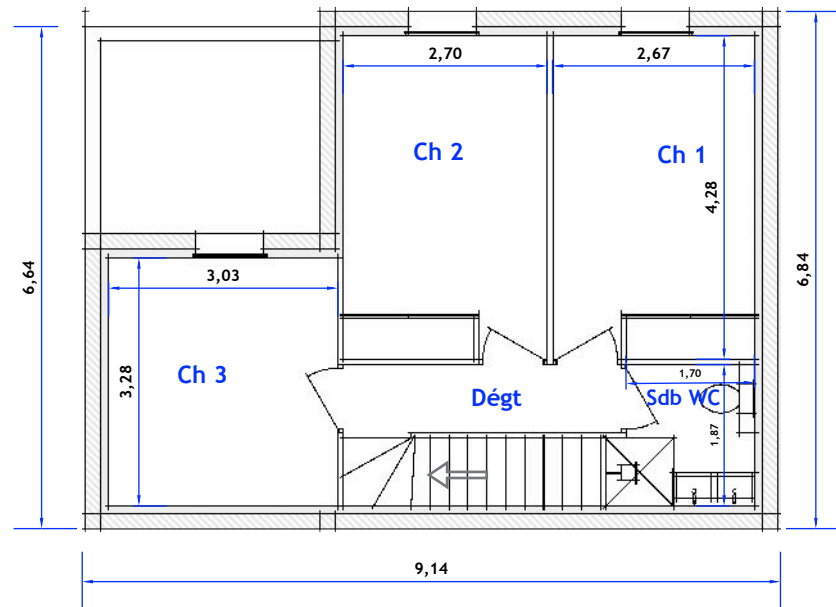

SARL ARAURIS

Les Carignans
34590 Marsillargues

Maison Type 4

Lot n° 2

Séjour cuisine	38,00 m ²
Entrée RDJ	4,89 m ²
Wc	1,77 m ²
Chambre 1 + pl	11,43 m ²
Chambre 2 + pl	11,56 m ²
Chambre 3 + pl	9,94 m ²
Salle de bains	3,42 m ²
Dégagement	3,30 m ²

Total habitable 84,31 m²

Garages	29,59 m ²
Terrasse	7,37 m ²

Surface du lot : 63,13 m²

ETAGE 1

ETAGE 2

Les côtes et superficies sont données sous réserve des impératifs techniques de construction et des tolérances d'exécution. De ce fait les indications portées sur les plans ne sont qu'approximatives. Le mobilier et les appareils ménagers ne sont pas fournis. Document non contractuel.