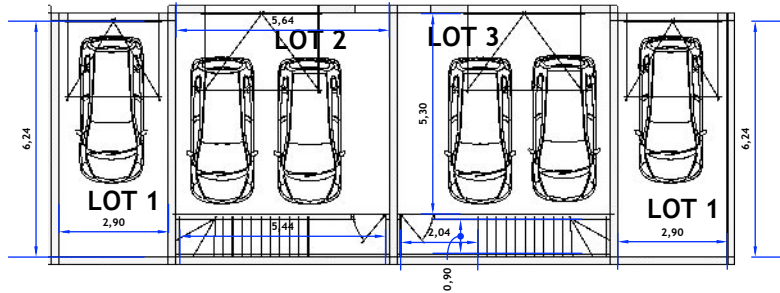

SARL ARAURIS

Les Carignans
34590 Marsillargues

Maison Type 4

Lot n° 2

Séjour cuisine	38,00 m ²
Entrée RDJ	4,89 m ²
Wc	1,77 m ²
Chambre 1 + pl	11,43 m ²
Chambre 2 + pl	11,56 m ²
Chambre 3 + pl	9,94 m ²
Salle de bains	3,42 m ²
Dégagement	3,30 m ²

Total habitable 84,31 m²

Garages	29,59 m ²
Terrasse	7,37 m ²

Surface du lot : 63,13 m²

ETAGE 1

ETAGE 2

Les côtes et superficies sont données sous réserve des impératifs techniques de construction et des tolérances d'exécution. De ce fait les indications portées sur les plans ne sont qu'approximatives. Le mobilier et les appareils ménagers ne sont pas fournis. Document non contractuel.