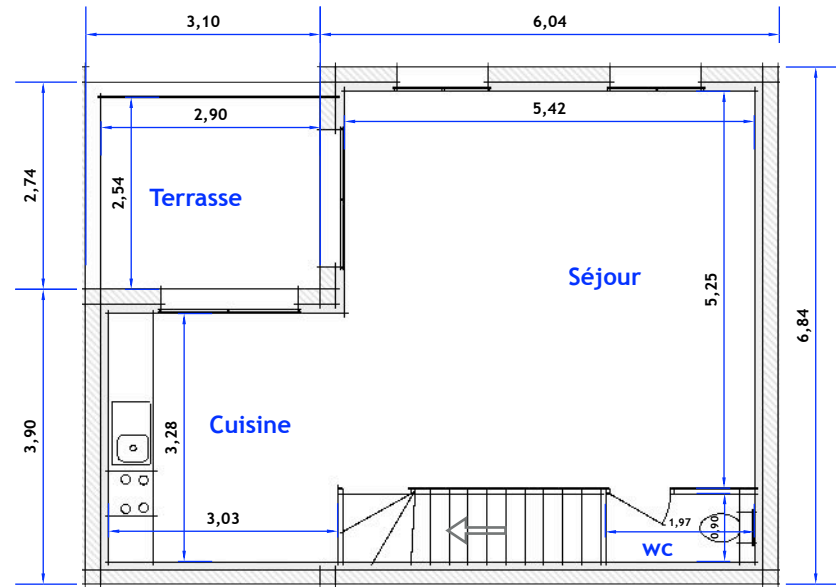

SARL ARAURIS

Les Carignans
34590 Marsillargues

Maison Type 4

Lot n° 2

Séjour cuisine	38,00 m ²
Entrée RDJ	4,89 m ²
Wc	1,77 m ²
Chambre 1 + pl	11,43 m ²
Chambre 2 + pl	11,56 m ²
Chambre 3 + pl	9,94 m ²
Salle de bains	3,42 m ²
Dégagement	3,30 m ²

Total habitable 84,31 m²

Garages	29,59 m ²
Terrasse	7,37 m ²

Surface du lot : 63,13 m²

ETAGE 1

ETAGE 2

Les côtes et superficies sont données sous réserve des impératifs techniques de construction et des tolérances d'exécution. De ce fait les indications portées sur les plans ne sont qu'approximatives. Le mobilier et les appareils ménagers ne sont pas fournis. Document non contractuel.