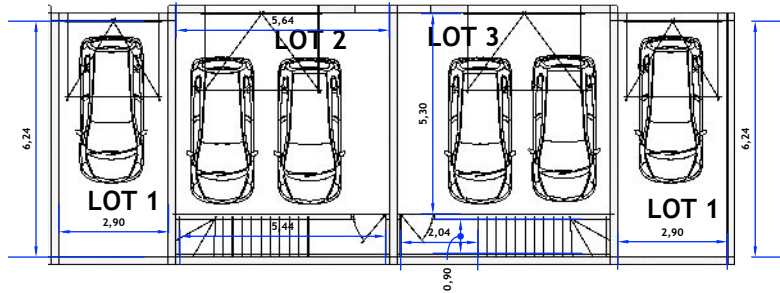

# SARL ARAURIS

Les Carignans  
34590 Marsillargues

Maison Type 4  
Lot n° 3

Séjour cuisine	38,00 m <sup>2</sup>
Entrée RDJ	4,89 m <sup>2</sup>
Wc	1,77 m <sup>2</sup>
Chambre 1 + pl	11,43 m <sup>2</sup>
Chambre 2 + pl	11,56 m <sup>2</sup>
Chambre 3 + pl	9,94 m <sup>2</sup>
Salle de bains	3,42 m <sup>2</sup>
Dégagement	3,30 m <sup>2</sup>

**Total habitable 84,31 m<sup>2</sup>**

Garages	29,59 m <sup>2</sup>
Terrasse	7,37 m <sup>2</sup>

Surface du lot : 63,13 m<sup>2</sup>

Les côtes et superficies sont données sous réserve des impératifs techniques de construction et des tolérances d'exécution. De ce fait les indications portées sur les plans ne sont qu'approximatives. Le mobilier et les appareils ménagers ne sont pas fournis. Document non contractuel.