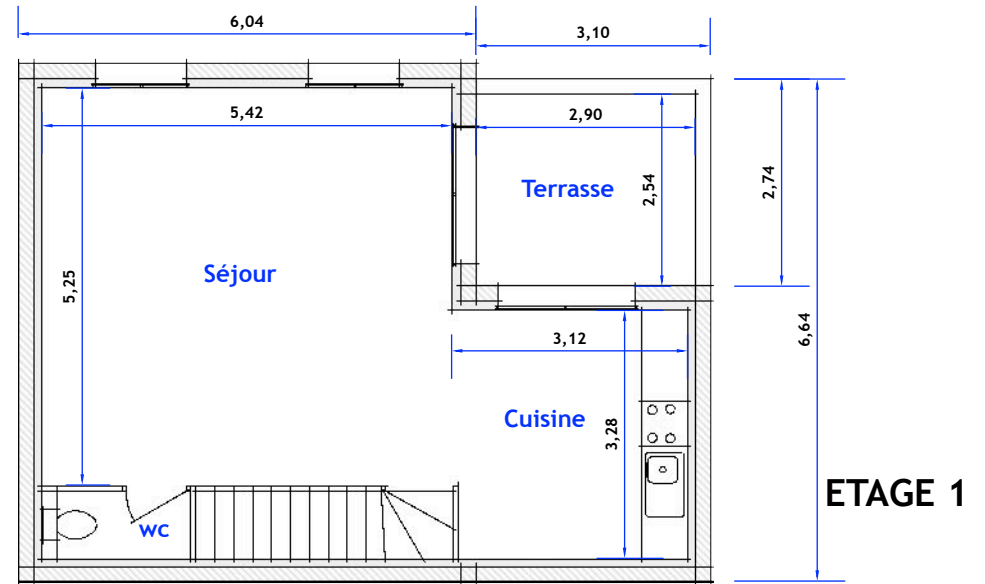

# SARL ARAURIS

Les Carignans  
34590 Marsillargues

Maison Type 4  
Lot n° 3

Séjour cuisine	38,00 m <sup>2</sup>
Entrée RDJ	4,89 m <sup>2</sup>
Wc	1,77 m <sup>2</sup>
Chambre 1 + pl	11,43 m <sup>2</sup>
Chambre 2 + pl	11,56 m <sup>2</sup>
Chambre 3 + pl	9,94 m <sup>2</sup>
Salle de bains	3,42 m <sup>2</sup>
Dégagement	3,30 m <sup>2</sup>

**Total habitable 84,31 m<sup>2</sup>**

Garages	29,59 m <sup>2</sup>
Terrasse	7,37 m <sup>2</sup>

Surface du lot : 63,13 m<sup>2</sup>

Les côtes et superficies sont données sous réserve des impératifs techniques de construction et des tolérances d'exécution. De ce fait les indications portées sur les plans ne sont qu'approximatives. Le mobilier et les appareils ménagers ne sont pas fournis. Document non contractuel.