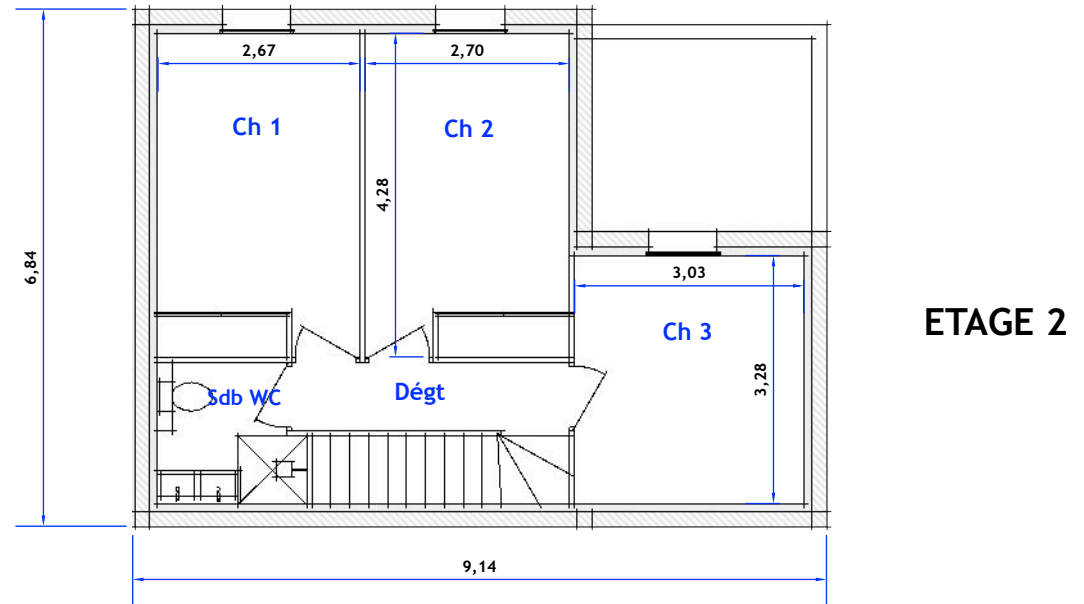

# SARL ARAURIS

Les Carignans  
34590 Marsillargues

Maison Type 4  
Lot n° 3

Séjour cuisine	38,00 m <sup>2</sup>
Entrée RDJ	4,89 m <sup>2</sup>
Wc	1,77 m <sup>2</sup>
Chambre 1 + pl	11,43 m <sup>2</sup>
Chambre 2 + pl	11,56 m <sup>2</sup>
Chambre 3 + pl	9,94 m <sup>2</sup>
Salle de bains	3,42 m <sup>2</sup>
Dégagement	3,30 m <sup>2</sup>

**Total habitable 84,31 m<sup>2</sup>**

Garages	29,59 m <sup>2</sup>
Terrasse	7,37 m <sup>2</sup>

Surface du lot : 63,13 m<sup>2</sup>

Les côtes et superficies sont données sous réserve des impératifs techniques de construction et des tolérances d'exécution. De ce fait les indications portées sur les plans ne sont qu'approximatives. Le mobilier et les appareils ménagers ne sont pas fournis. Document non contractuel.