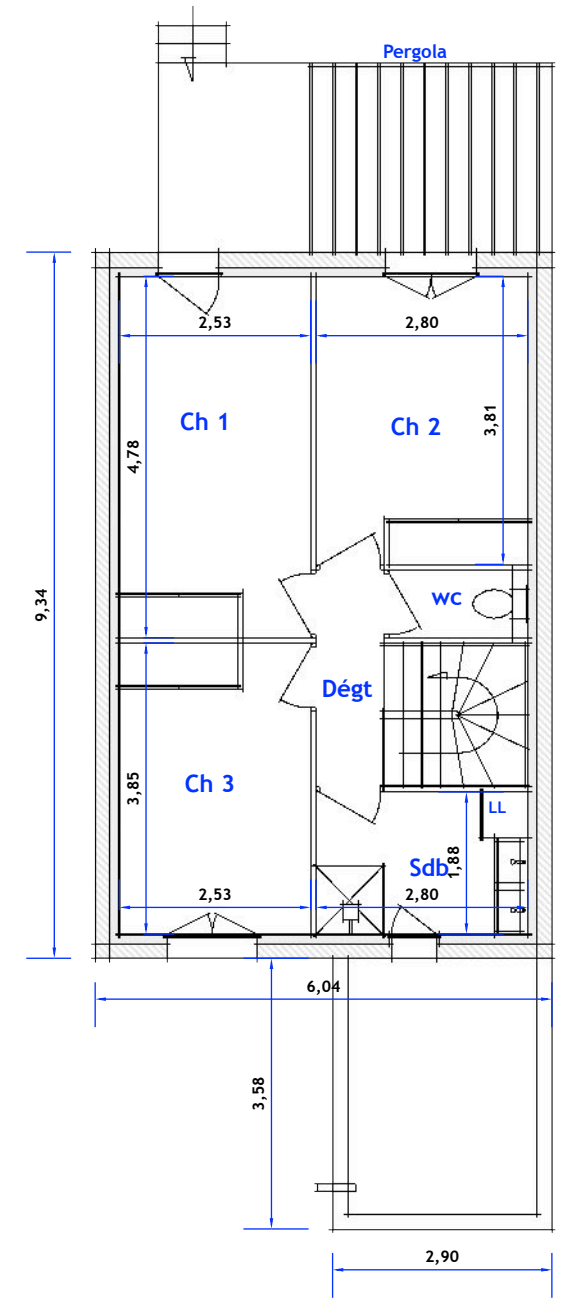

SARL ARAURIS

Les Carignans
34590 Marsillargues

Maison Type 4
Lot n° 5

Séjour cuisine	35,30 m ²
Wc rdc	3,92 m ²
Hall	2,44 m ²
Chambre 1 + pl	12,09 m ²
Chambre 2 + pl	10,67 m ²
Chambre 3 + pl	9,74 m ²
Salle de bains	5,26 m ²
Wc étage	1,65 m ²
Dégagement	2,58 m ²

Total habitable 83,65 m²

Garage	13,75 m ²
Terrasse	13,00 m ²
Parking	15,75 m ²
Jardin	37,74 m ²

Surface du lot : 133,54 m²

RDJ

ETAGE

Les côtes et superficies sont données sous réserve des impératifs techniques de construction et des tolérances d'exécution. De ce fait les indications portées sur les plans ne sont qu'approximatives. Le mobilier et les appareils ménagers ne sont pas fournis. Document non contractuel.