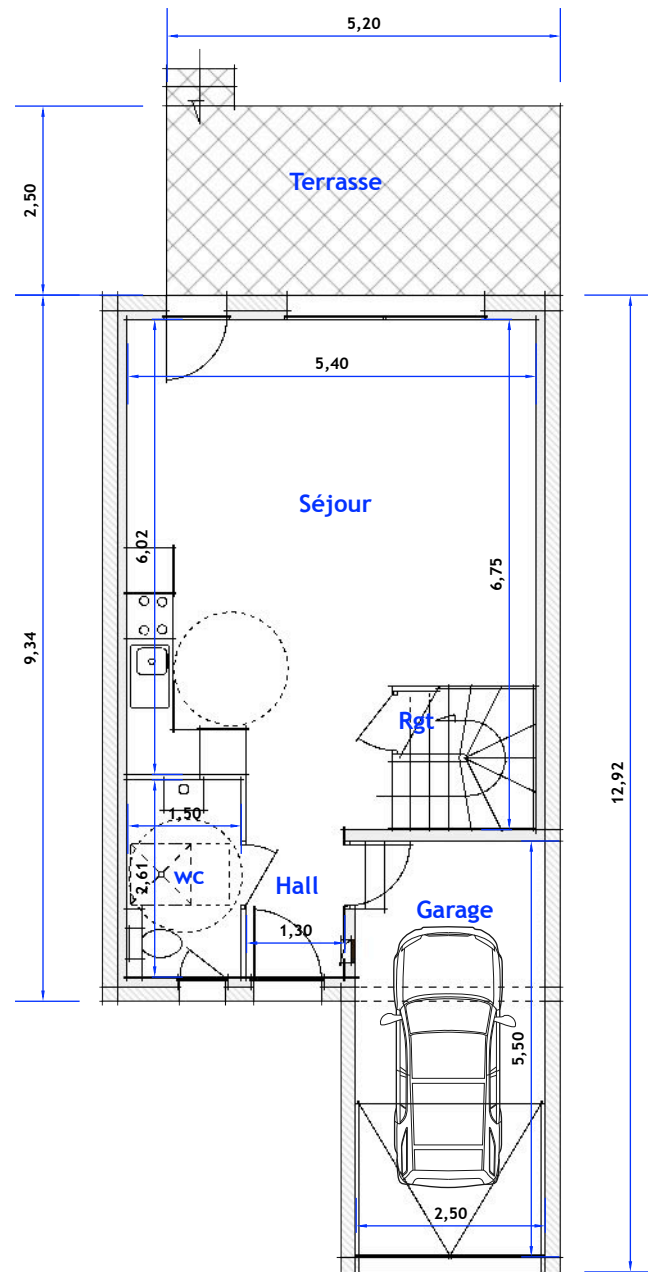

SARL ARAURIS

Les Carignans
34590 Marsillargues

Maison Type 4
Lot n° 5

Séjour cuisine	35,30 m ²
Wc rdc	3,92 m ²
Hall	2,44 m ²
Chambre 1 + pl	12,09 m ²
Chambre 2 + pl	10,67 m ²
Chambre 3 + pl	9,74 m ²
Salle de bains	5,26 m ²
Wc étage	1,65 m ²
Dégagement	2,58 m ²

Total habitable 83,65 m²

Garage	13,75 m ²
Terrasse	13,00 m ²
Parking	15,75 m ²
Jardin	37,74 m ²

Surface du lot : 133,54 m²

RDJ

ETAGE

Les côtes et superficies sont données sous réserve des impératifs techniques de construction et des tolérances d'exécution. De ce fait les indications portées sur les plans ne sont qu'approximatives. Le mobilier et les appareils ménagers ne sont pas fournis. Document non contractuel.