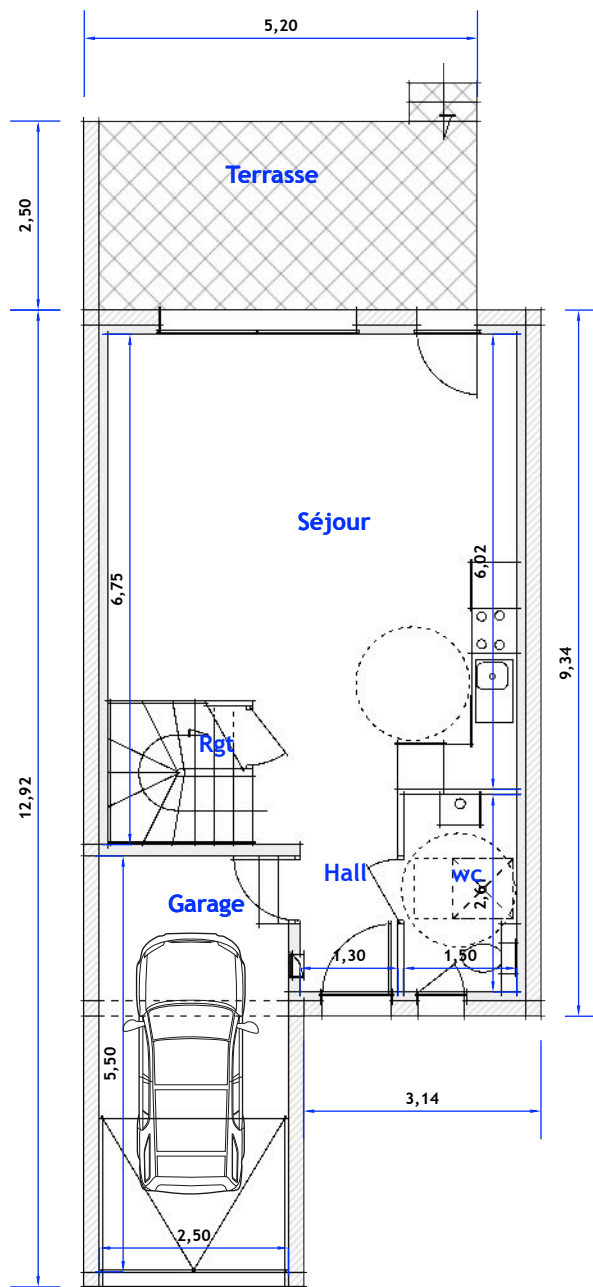

# SARL ARAURIS

Les Carignans  
34590 Marsillargues

Maison Type 4

Lot n° 6

Séjour cuisine	35,30 m2
Wc rdc	3,92 m2
Hall	2,44 m2
Chambre 1 + pl	12,09 m2
Chambre 2 + pl	10,67 m2
Chambre 3 + pl	9,74 m2
Salle de bains	5,26 m2
Wc étage	1,65 m2
Dégagement	2,58 m2

**Total habitable 83,65 m2**

Garage	13,75 m2
Terrasse	13,00 m2
Parking	15,75 m2
Jardin	40,22 m2

Surface du lot : 136,31 m2

**RDJ**

**ETAGE**

Les côtes et superficies sont données sous réserve des impératifs techniques de construction et des tolérances d'exécution. De ce fait les indications portées sur les plans ne sont qu'approximatives. Le mobilier et les appareils ménagers ne sont pas fournis.  
Document non contractuel.