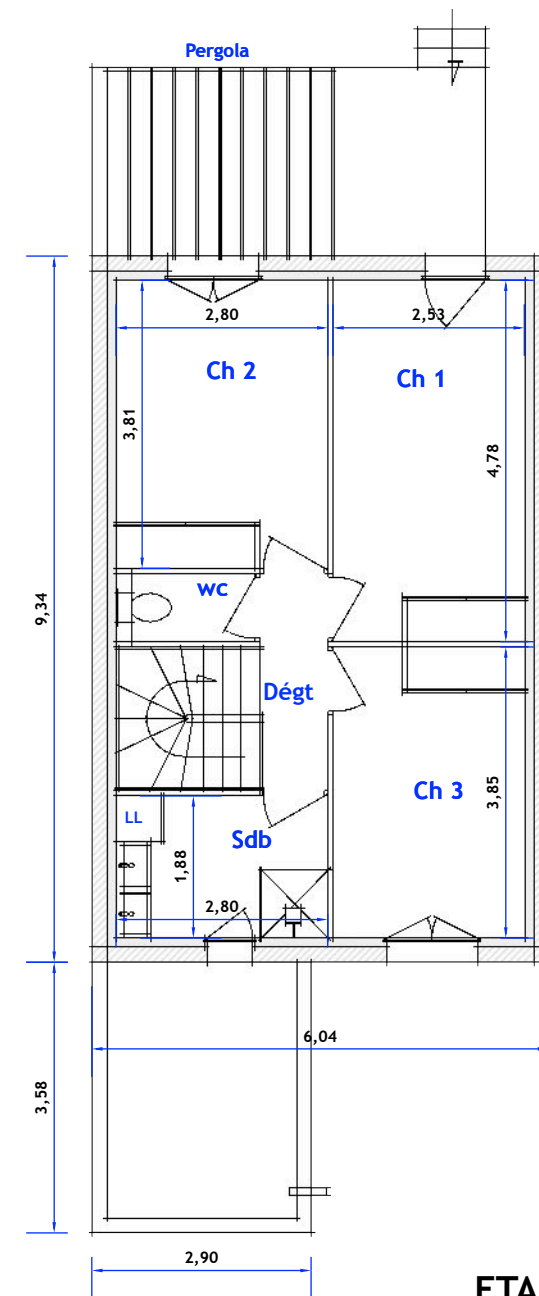

# SARL ARAURIS

Les Carignans  
34590 Marsillargues

Maison Type 4

Lot n° 6

Séjour cuisine	35,30 m2
Wc rdc	3,92 m2
Hall	2,44 m2
Chambre 1 + pl	12,09 m2
Chambre 2 + pl	10,67 m2
Chambre 3 + pl	9,74 m2
Salle de bains	5,26 m2
Wc étage	1,65 m2
Dégagement	2,58 m2

**Total habitable 83,65 m2**

Garage	13,75 m2
Terrasse	13,00 m2
Parking	15,75 m2
Jardin	40,22 m2

Surface du lot : 136,31 m2

**RDJ**

**ETAGE**

Les côtes et superficies sont données sous réserve des impératifs techniques de construction et des tolérances d'exécution. De ce fait les indications portées sur les plans ne sont qu'approximatives. Le mobilier et les appareils ménagers ne sont pas fournis.  
Document non contractuel.