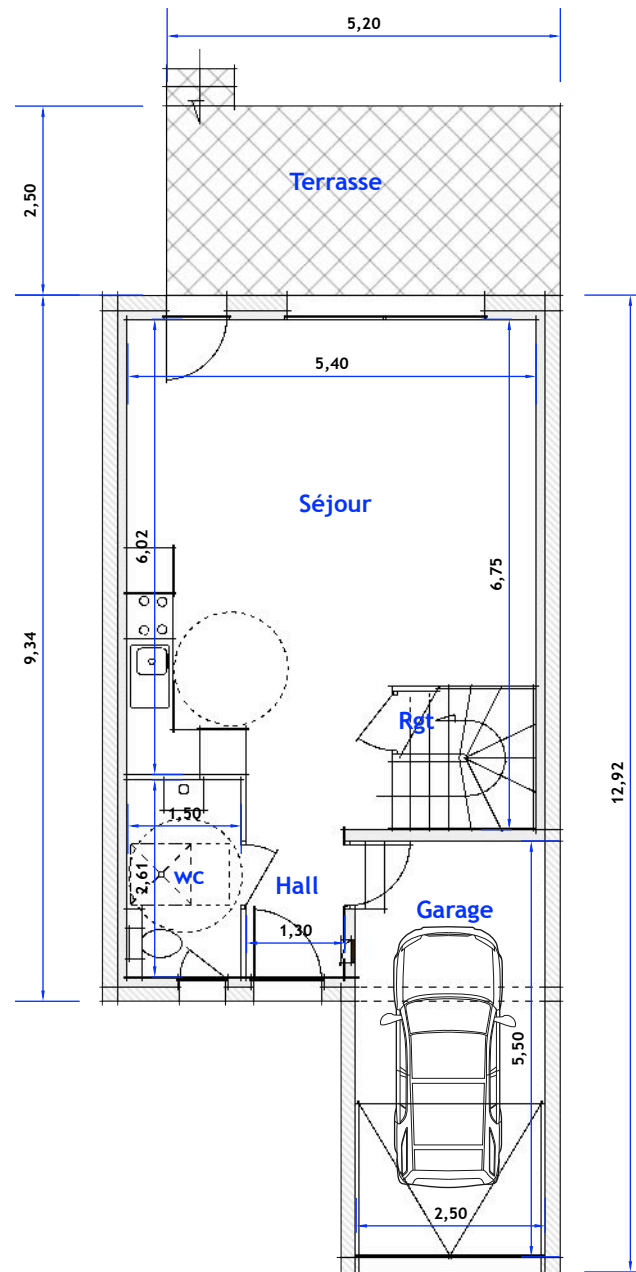

SARL ARAURIS

Les Carignans
34590 Marsillargues

Maison Type 4

Lot n° 9

Séjour cuisine	35,30 m ²
Wc rdc	3,92 m ²
Hall	2,44 m ²
Chambre 1 + pl	12,09 m ²
Chambre 2 + pl	10,67 m ²
Chambre 3 + pl	9,74 m ²
Salle de bains	5,26 m ²
Wc étage	1,65 m ²
Dégagement	2,58 m ²

Total habitable 83,65 m²

Garage	13,75 m ²
Terrasse	13,00 m ²
Parking	15,75 m ²
Jardin	46,46 m ²

Surface du lot : **141,76 m²**

RDJ

ETAGE

Les côtes et superficies sont données sous réserve des impératifs techniques de construction et des tolérances d'exécution. De ce fait les indications portées sur les plans ne sont qu'approximatives. Le mobilier et les appareils ménagers ne sont pas fournis.
Document non contractuel.