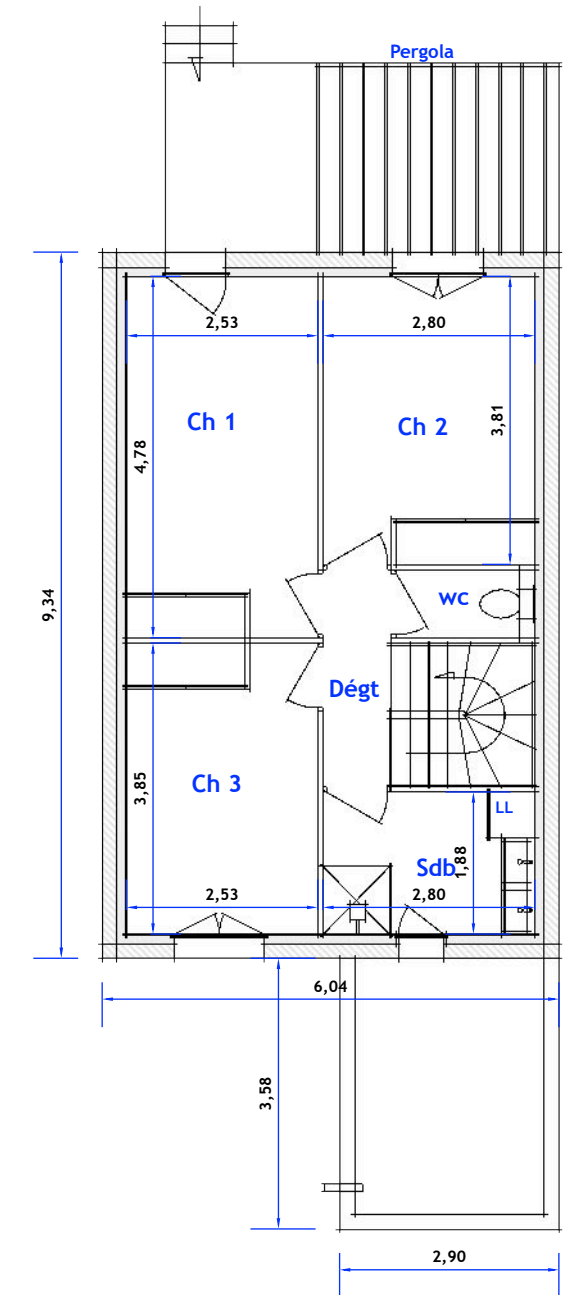

SARL ARAURIS

Les Carignans
34590 Marsillargues

Maison Type 4

Lot n° 9

Séjour cuisine	35,30 m ²
Wc rdc	3,92 m ²
Hall	2,44 m ²
Chambre 1 + pl	12,09 m ²
Chambre 2 + pl	10,67 m ²
Chambre 3 + pl	9,74 m ²
Salle de bains	5,26 m ²
Wc étage	1,65 m ²
Dégagement	2,58 m ²

Total habitable 83,65 m²

Garage	13,75 m ²
Terrasse	13,00 m ²
Parking	15,75 m ²
Jardin	46,46 m ²

Surface du lot : **141,76 m²**

RDJ

ETAGE

Les côtes et superficies sont données sous réserve des impératifs techniques de construction et des tolérances d'exécution. De ce fait les indications portées sur les plans ne sont qu'approximatives. Le mobilier et les appareils ménagers ne sont pas fournis.
Document non contractuel.