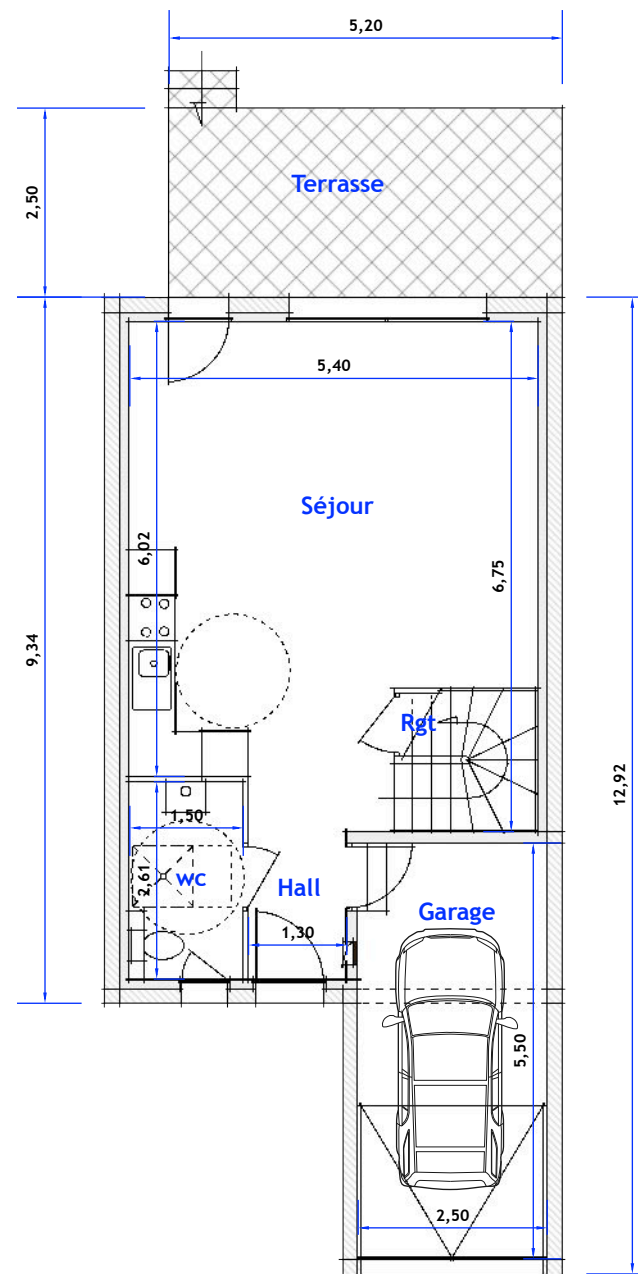

SARL ARAURIS

Les Carignans
34590 Marsillargues

Maison Type 4

Lot n° 14

Séjour cuisine	35,30 m ²
Wc rdc	3,92 m ²
Hall	2,44 m ²
Chambre 1 + pl	12,09 m ²
Chambre 2 + pl	10,67 m ²
Chambre 3 + pl	9,74 m ²
Salle de bains	5,26 m ²
Wc étage	1,65 m ²
Dégagement	2,58 m ²

Total habitable 83,65 m²

Garage	13,75 m ²
Terrasse	13,00 m ²
Parking	15,75 m ²
Jardin	30,00 m ²

Surface du lot : 125,81 m²

RDJ

ETAGE

Les côtes et superficies sont données sous réserve des impératifs techniques de construction et des tolérances d'exécution. De ce fait les indications portées sur les plans ne sont qu'approximatives. Le mobilier et les appareils ménagers ne sont pas fournis.
Document non contractuel.