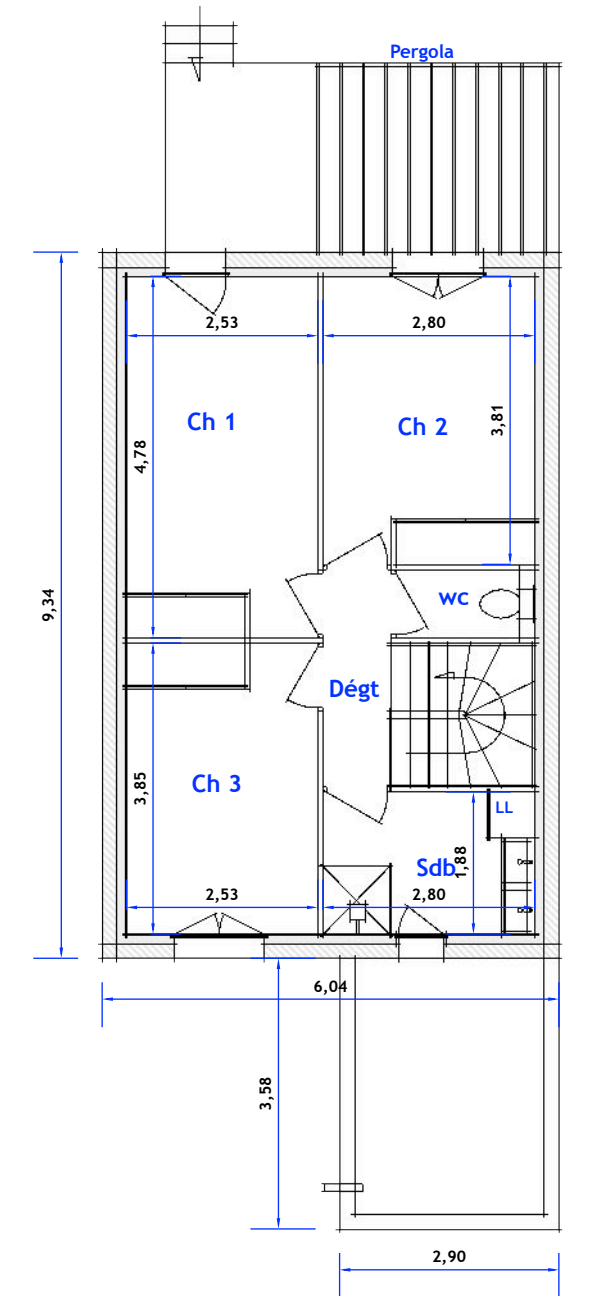

SARL ARAURIS

Les Carignans
34590 Marsillargues

Maison Type 4

Lot n° 14

Séjour cuisine	35,30 m ²
Wc rdc	3,92 m ²
Hall	2,44 m ²
Chambre 1 + pl	12,09 m ²
Chambre 2 + pl	10,67 m ²
Chambre 3 + pl	9,74 m ²
Salle de bains	5,26 m ²
Wc étage	1,65 m ²
Dégagement	2,58 m ²

Total habitable 83,65 m²

Garage	13,75 m ²
Terrasse	13,00 m ²
Parking	15,75 m ²
Jardin	30,00 m ²

Surface du lot : 125,81 m²

RDJ

ETAGE

Les côtes et superficies sont données sous réserve des impératifs techniques de construction et des tolérances d'exécution. De ce fait les indications portées sur les plans ne sont qu'approximatives. Le mobilier et les appareils ménagers ne sont pas fournis.
Document non contractuel.