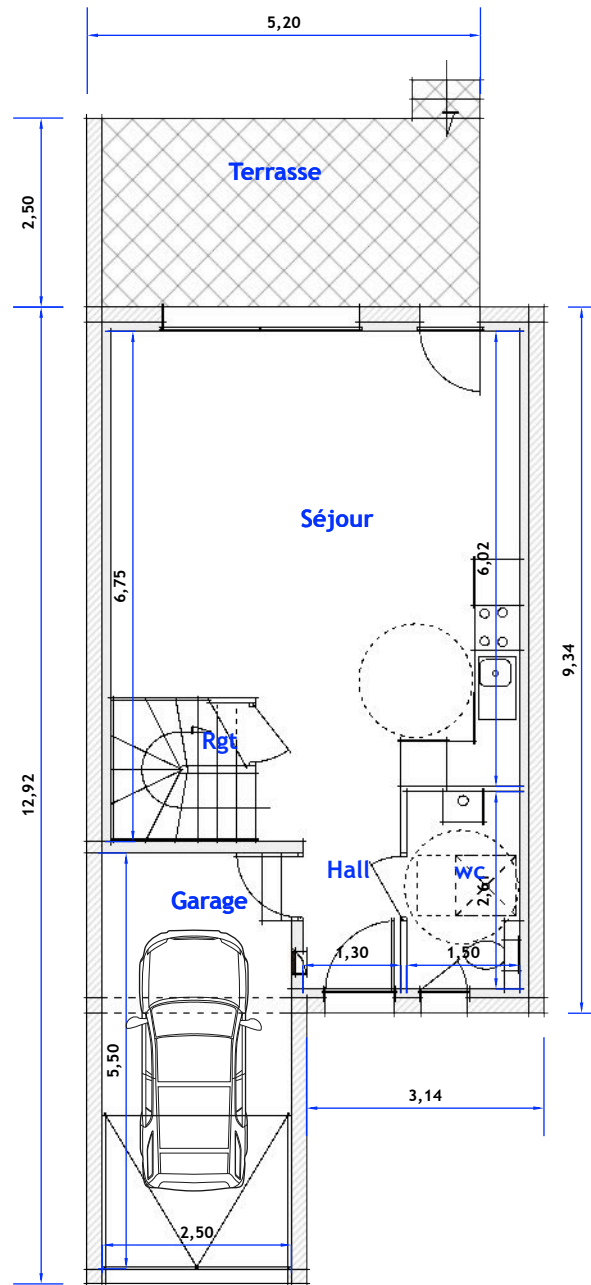

# SARL ARAURIS

Les Carignans  
34590 Marsillargues

Maison Type 4

Lot n° 15

Séjour cuisine	35,30 m2
Wc rdc	3,92 m2
Hall	2,44 m2
Chambre 1 + pl	12,09 m2
Chambre 2 + pl	10,67 m2
Chambre 3 + pl	9,74 m2
Salle de bains	5,26 m2
Wc étage	1,65 m2
Dégagement	2,58 m2

**Total habitable 83,65 m2**

Garage	13,75 m2
Terrasse	13,00 m2
Parking	15,75 m2
Jardin	30,05 m2

Surface du lot : 125,84 m2

**RDJ**

**ETAGE**

Les côtes et superficies sont données sous réserve des impératifs techniques de construction et des tolérances d'exécution. De ce fait les indications portées sur les plans ne sont qu'approximatives. Le mobilier et les appareils ménagers ne sont pas fournis. Document non contractuel.