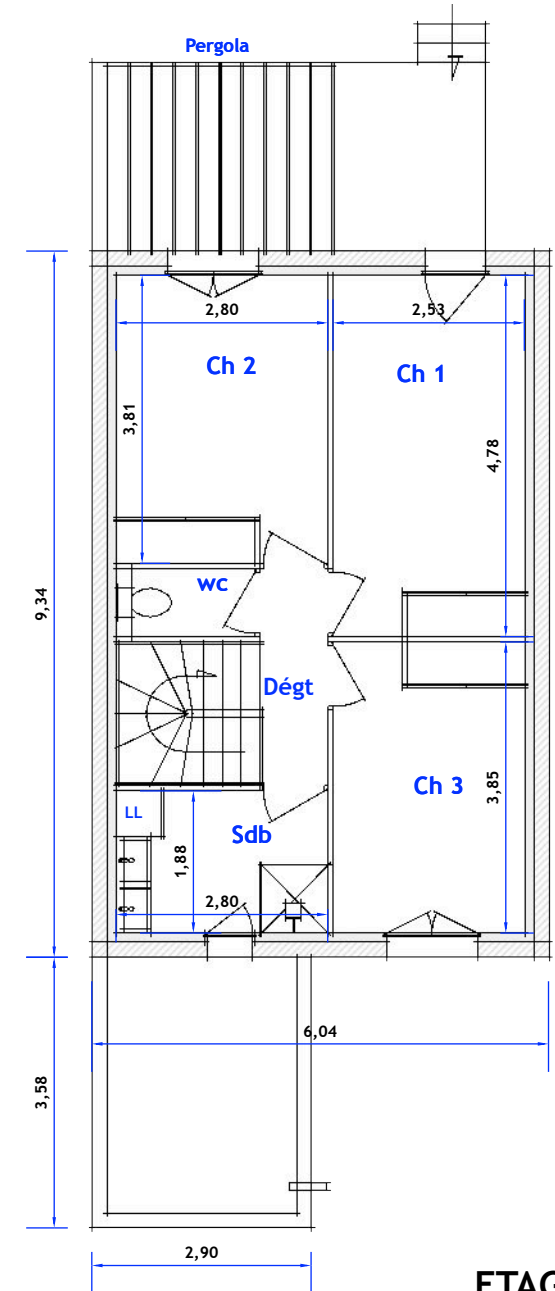

# SARL ARAURIS

Les Carignans  
34590 Marsillargues

Maison Type 4

Lot n° 15

Séjour cuisine	35,30 m2
Wc rdc	3,92 m2
Hall	2,44 m2
Chambre 1 + pl	12,09 m2
Chambre 2 + pl	10,67 m2
Chambre 3 + pl	9,74 m2
Salle de bains	5,26 m2
Wc étage	1,65 m2
Dégagement	2,58 m2

**Total habitable 83,65 m2**

Garage	13,75 m2
Terrasse	13,00 m2
Parking	15,75 m2
Jardin	30,05 m2

Surface du lot : 125,84 m2

**RDJ**

**ETAGE**

Les côtes et superficies sont données sous réserve des impératifs techniques de construction et des tolérances d'exécution. De ce fait les indications portées sur les plans ne sont qu'approximatives. Le mobilier et les appareils ménagers ne sont pas fournis. Document non contractuel.