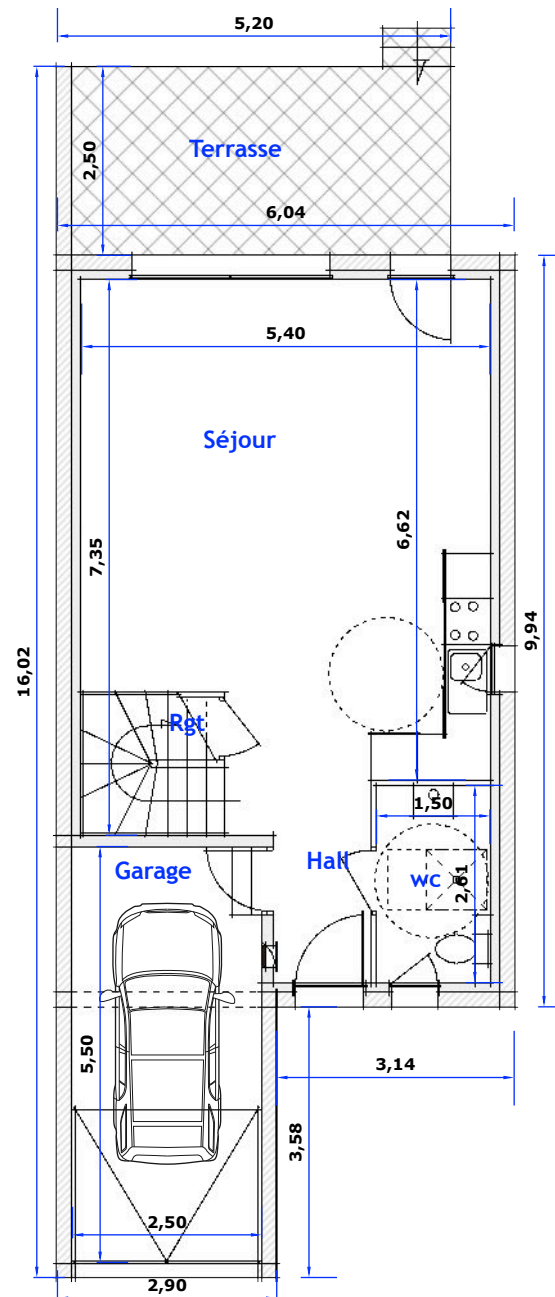

SARL ARAURIS

Les Carignans
34590 Marsillargues

Maison Type 4

Lot n° 17

Séjour cuisine	38,54 m ²
Wc rdc	3,92 m ²
Hall	2,44 m ²
Chambre 1 + pl	13,61 m ²
Chambre 2 + pl	12,35 m ²
Chambre 3 + pl	9,74 m ²
Salle de bains	5,26 m ²
Wc étage	1,65 m ²
Dégagement	2,58 m ²

Total habitable 90,09 m²

Garage	13,75 m ²
Terrasse	13,00 m ²
Parking	12,50 m ²
Jardin	71,26 m ²

Surface du lot : 171,10 m²

RDJ

ETAGE

Les côtes et superficies sont données sous réserve des impératifs techniques de construction et des tolérances d'exécution. De ce fait les indications portées sur les plans ne sont qu'approximatives. Le mobilier et les appareils ménagers ne sont pas fournis.
Document non contractuel.