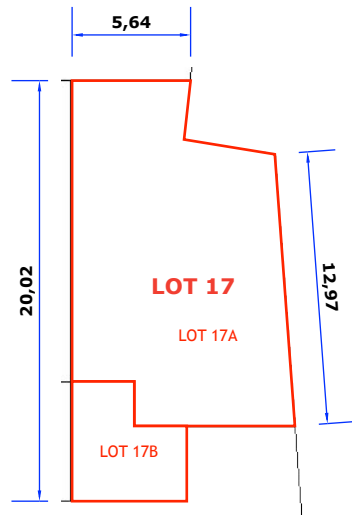

SARL ARAURIS

Les Carignans
34590 Marsillargues

Maison Type 4

Lot n° 17

Séjour cuisine	38,54 m ²
Wc rdc	3,92 m ²
Hall	2,44 m ²
Chambre 1 + pl	13,61 m ²
Chambre 2 + pl	12,35 m ²
Chambre 3 + pl	9,74 m ²
Salle de bains	5,26 m ²
Wc étage	1,65 m ²
Dégagement	2,58 m ²

Total habitable 90,09 m²

Garage	13,75 m ²
Terrasse	13,00 m ²
Parking	12,50 m ²
Jardin	71,26 m ²

Surface du lot : 171,10 m²

RDJ

ETAGE

Les côtes et superficies sont données sous réserve des impératifs techniques de construction et des tolérances d'exécution. De ce fait les indications portées sur les plans ne sont qu'approximatives. Le mobilier et les appareils ménagers ne sont pas fournis.
Document non contractuel.