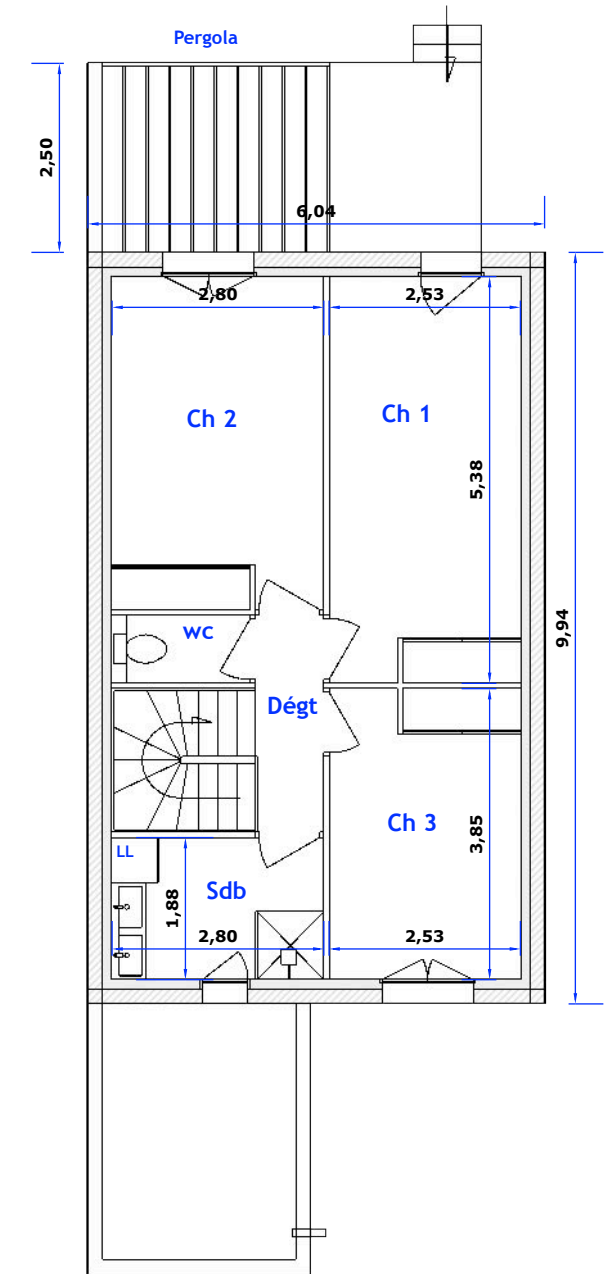

SARL ARAURIS

Les Carignans
34590 Marsillargues

Maison Type 4

Lot n° 17

Séjour cuisine	38,54 m ²
Wc rdc	3,92 m ²
Hall	2,44 m ²
Chambre 1 + pl	13,61 m ²
Chambre 2 + pl	12,35 m ²
Chambre 3 + pl	9,74 m ²
Salle de bains	5,26 m ²
Wc étage	1,65 m ²
Dégagement	2,58 m ²

Total habitable 90,09 m²

Garage	13,75 m ²
Terrasse	13,00 m ²
Parking	12,50 m ²
Jardin	71,26 m ²

Surface du lot : 171,10 m²

RDJ

ETAGE

Les côtes et superficies sont données sous réserve des impératifs techniques de construction et des tolérances d'exécution. De ce fait les indications portées sur les plans ne sont qu'approximatives. Le mobilier et les appareils ménagers ne sont pas fournis.
Document non contractuel.