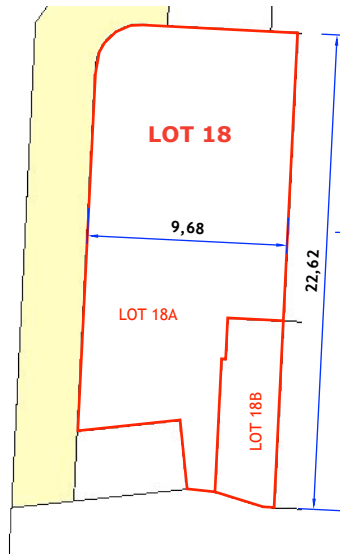

SARL ARAURIS

Les Carignans
34590 Marsillargues

Maison Type 4

Lot n° 18

Séjour cuisine	38,54 m ²
Wc rdc	3,92 m ²
Hall	2,44 m ²
Chambre 1 + pl	13,61 m ²
Chambre 2 + pl	12,35 m ²
Chambre 3 + pl	9,74 m ²
Salle de bains	5,26 m ²
Wc étage	1,65 m ²
Dégagement	2,58 m ²

Total habitable 90,09 m²

Garage	13,75 m ²
Terrasse	13,00 m ²
Parking	15,00 m ²
Jardin	100,72 m ²

Surface du lot : 198,64 m²

RDJ

ETAGE

Les côtes et superficies sont données sous réserve des impératifs techniques de construction et des tolérances d'exécution. De ce fait les indications portées sur les plans ne sont qu'approximatives. Le mobilier et les appareils ménagers ne sont pas fournis.
Document non contractuel.