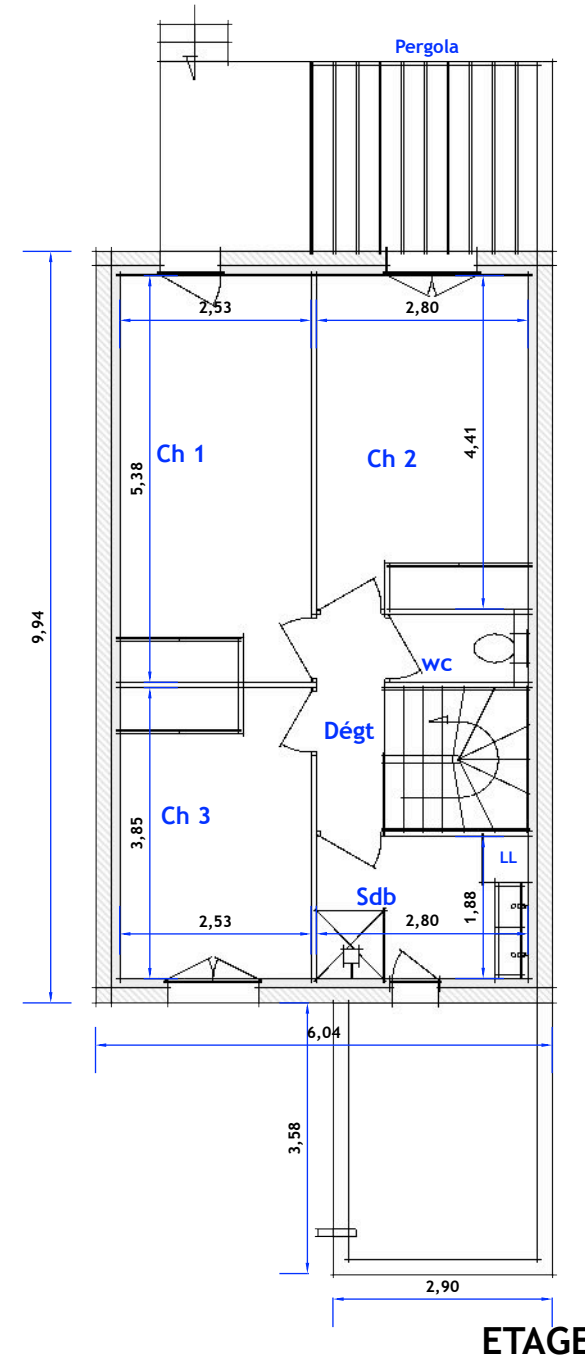

SARL ARAURIS

Les Carignans
34590 Marsillargues

Maison Type 4

Lot n° 18

Séjour cuisine	38,54 m ²
Wc rdc	3,92 m ²
Hall	2,44 m ²
Chambre 1 + pl	13,61 m ²
Chambre 2 + pl	12,35 m ²
Chambre 3 + pl	9,74 m ²
Salle de bains	5,26 m ²
Wc étage	1,65 m ²
Dégagement	2,58 m ²

Total habitable 90,09 m²

Garage	13,75 m ²
Terrasse	13,00 m ²
Parking	15,00 m ²
Jardin	100,72 m ²

Surface du lot : 198,64 m²

RDJ

ETAGE

Les côtes et superficies sont données sous réserve des impératifs techniques de construction et des tolérances d'exécution. De ce fait les indications portées sur les plans ne sont qu'approximatives. Le mobilier et les appareils ménagers ne sont pas fournis.
Document non contractuel.