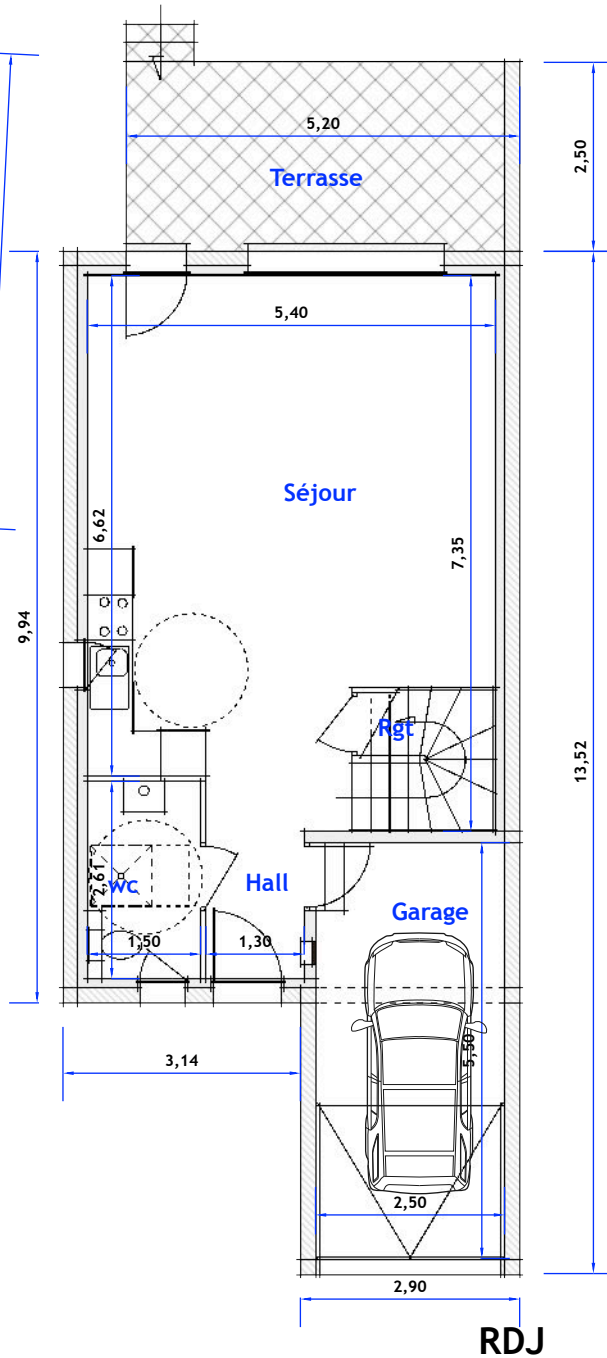

SARL ARAURIS

Les Carignans
34590 Marsillargues

Maison Type 4

Lot n° 18

Séjour cuisine	38,54 m ²
Wc rdc	3,92 m ²
Hall	2,44 m ²
Chambre 1 + pl	13,61 m ²
Chambre 2 + pl	12,35 m ²
Chambre 3 + pl	9,74 m ²
Salle de bains	5,26 m ²
Wc étage	1,65 m ²
Dégagement	2,58 m ²

Total habitable 90,09 m²

Garage	13,75 m ²
Terrasse	13,00 m ²
Parking	15,00 m ²
Jardin	100,72 m ²

Surface du lot : 198,64 m²

RDJ

ETAGE

Les côtes et superficies sont données sous réserve des impératifs techniques de construction et des tolérances d'exécution. De ce fait les indications portées sur les plans ne sont qu'approximatives. Le mobilier et les appareils ménagers ne sont pas fournis.
Document non contractuel.