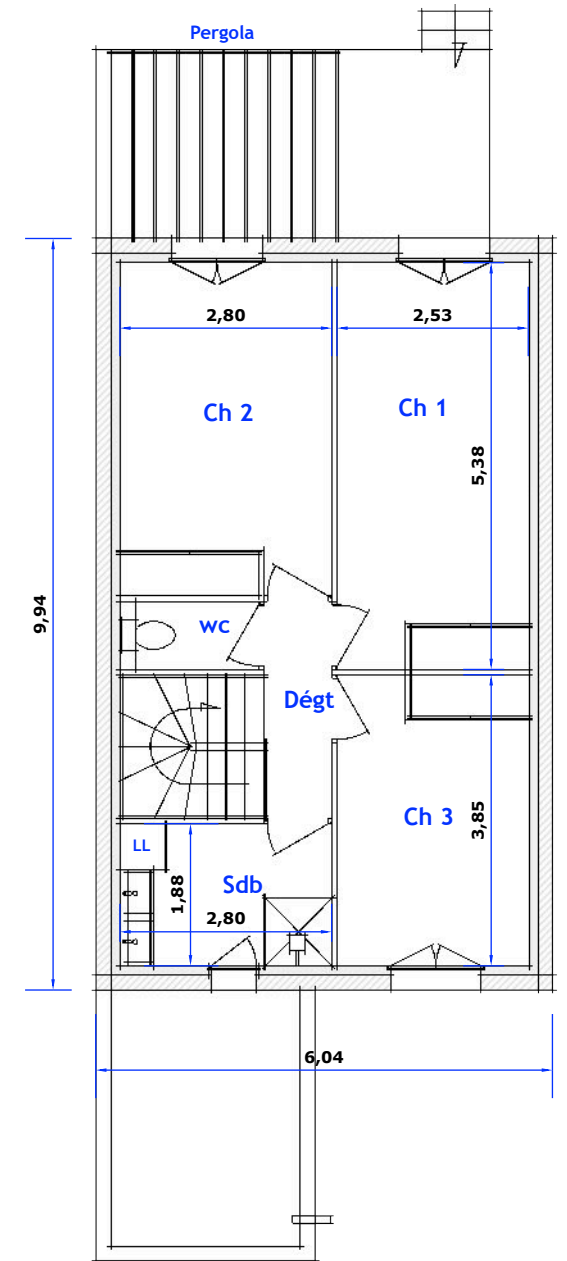

SARL ARAURIS

Les Carignans
34590 Marsillargues

Maison Type 4

Lot n° 22

Séjour cuisine	38,54 m ²
Wc rdc	3,92 m ²
Hall	2,44 m ²
Chambre 1 + pl	13,61 m ²
Chambre 2 + pl	12,35 m ²
Chambre 3 + pl	9,74 m ²
Salle de bains	5,26 m ²
Wc étage	1,65 m ²
Dégagement	2,58 m ²

Total habitable 90,09 m²

Garage	13,75 m ²
Terrasse	13,00 m ²
Parking	12,50 m ²
Jardin	131,95 m ²

Surface du lot : 227,85 m²

RDJ

ETAGE

Les côtes et superficies sont données sous réserve des impératifs techniques de construction et des tolérances d'exécution. De ce fait les indications portées sur les plans ne sont qu'approximatives. Le mobilier et les appareils ménagers ne sont pas fournis.
Document non contractuel.