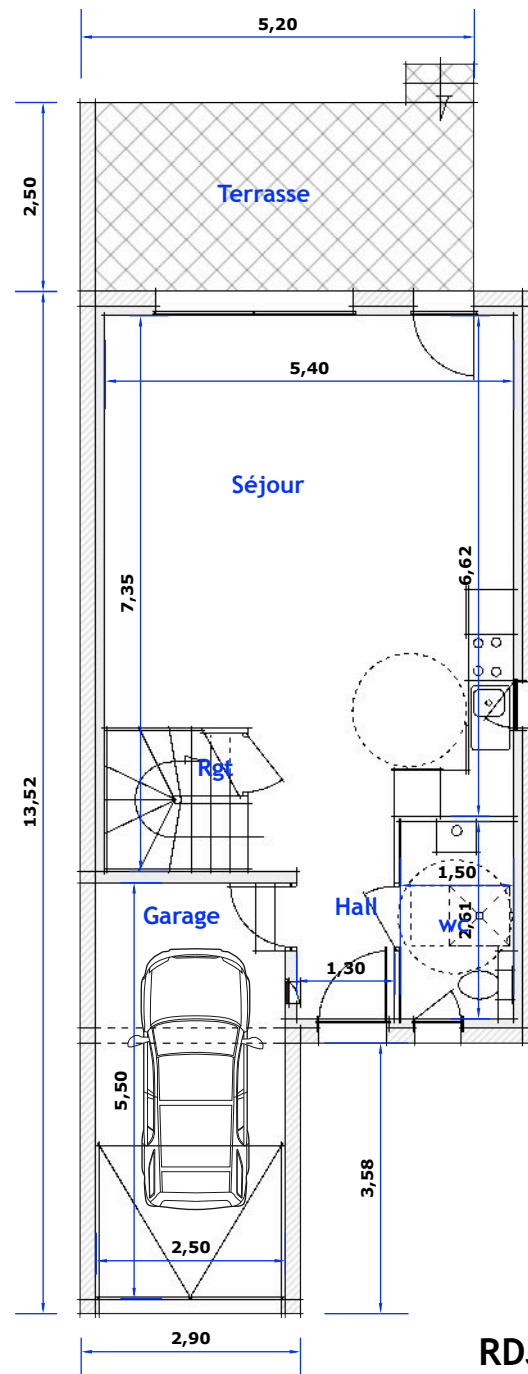

SARL ARAURIS

Les Carignans
34590 Marsillargues

Maison Type 4

Lot n° 22

Séjour cuisine	38,54 m ²
Wc rdc	3,92 m ²
Hall	2,44 m ²
Chambre 1 + pl	13,61 m ²
Chambre 2 + pl	12,35 m ²
Chambre 3 + pl	9,74 m ²
Salle de bains	5,26 m ²
Wc étage	1,65 m ²
Dégagement	2,58 m ²

Total habitable 90,09 m²

Garage	13,75 m ²
Terrasse	13,00 m ²
Parking	12,50 m ²
Jardin	131,95 m ²

Surface du lot : 227,85 m²

RDJ

ETAGE

Les côtes et superficies sont données sous réserve des impératifs techniques de construction et des tolérances d'exécution. De ce fait les indications portées sur les plans ne sont qu'approximatives. Le mobilier et les appareils ménagers ne sont pas fournis.
Document non contractuel.