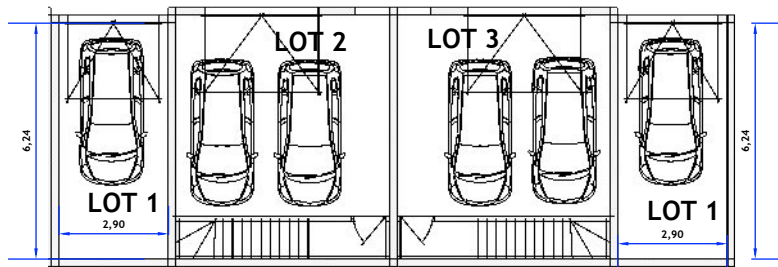

SARL ARAURIS

Les Carignans
34590 Marsillargues

Maison Type 4

Lot n° 1

Séjour cuisine	43,00 m ²
Wc rdc	3,80 m ²
Chambre 1 + pl	11,98 m ²
Chambre 2 + pl	10,92 m ²
Chambre 3 + pl	10,32 m ²
Salle de bains	4,35 m ²
Wc étage	2,30 m ²
Dégagement	4,15 m ²

Total habitable 90,82 m²

Garages	36,19 m ²
Terrasse	12,00 m ²
Jardin	14,95 m ²

Surface du lot : 120,66 m²

RDJ

ETAGE

Les côtes et superficies sont données sous réserve des impératifs techniques de construction et des tolérances d'exécution. De ce fait les indications portées sur les plans ne sont qu'approximatives. Le mobilier et les appareils ménagers ne sont pas fournis.
Document non contractuel.