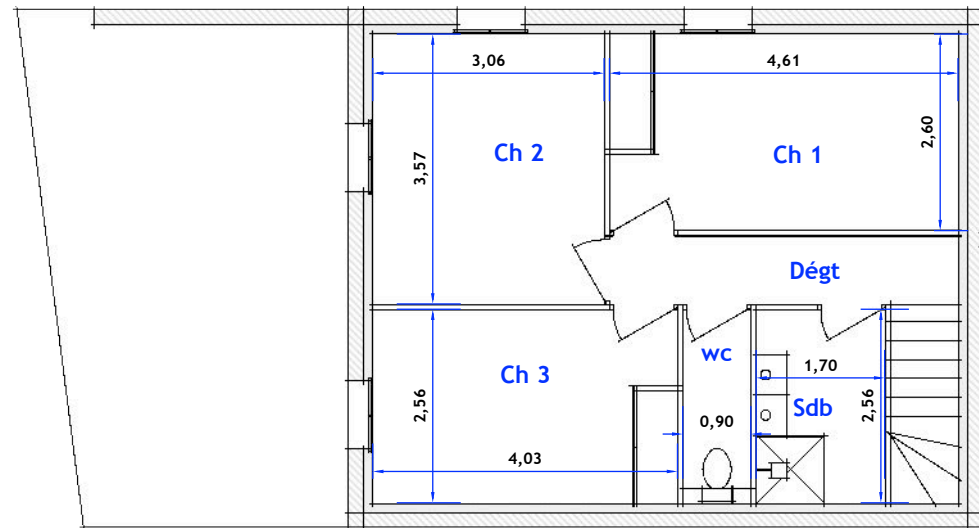

SARL ARAURIS

Les Carignans
34590 Marsillargues

Maison Type 4

Lot n° 1

Séjour cuisine	43,00 m ²
Wc rdc	3,80 m ²
Chambre 1 + pl	11,98 m ²
Chambre 2 + pl	10,92 m ²
Chambre 3 + pl	10,32 m ²
Salle de bains	4,35 m ²
Wc étage	2,30 m ²
Dégagement	4,15 m ²

Total habitable 90,82 m²

Garages	36,19 m ²
Terrasse	12,00 m ²
Jardin	14,95 m ²

Surface du lot : 120,66 m²

RDJ

ETAGE

Les côtes et superficies sont données sous réserve des impératifs techniques de construction et des tolérances d'exécution. De ce fait les indications portées sur les plans ne sont qu'approximatives. Le mobilier et les appareils ménagers ne sont pas fournis.
Document non contractuel.