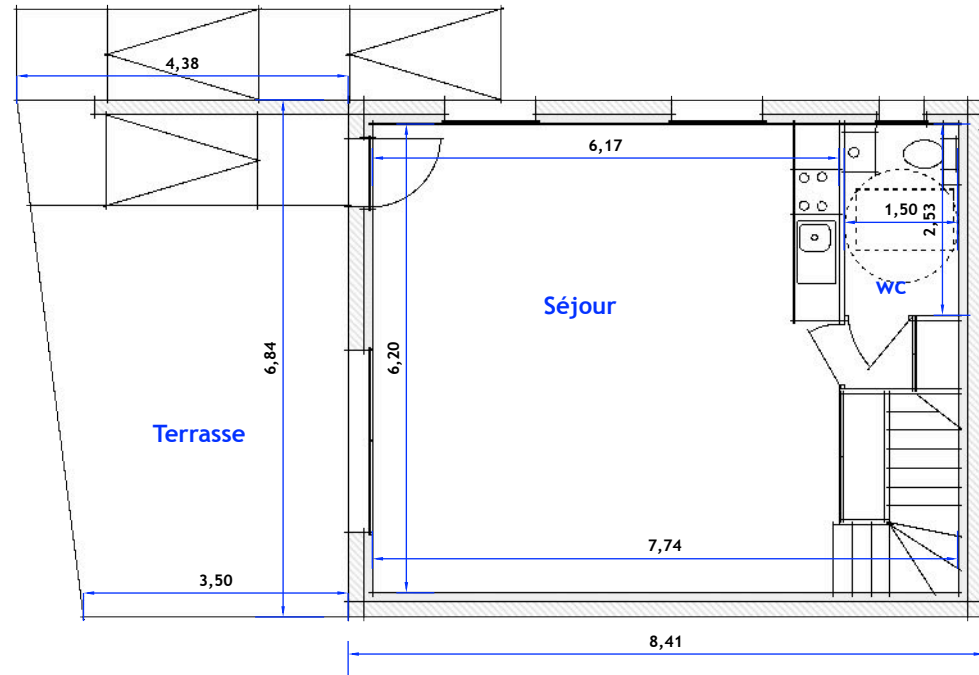

SARL ARAURIS

Les Carignans
34590 Marsillargues

Maison Type 4

Lot n° 1

Séjour cuisine	43,00 m ²
Wc rdc	3,80 m ²
Chambre 1 + pl	11,98 m ²
Chambre 2 + pl	10,92 m ²
Chambre 3 + pl	10,32 m ²
Salle de bains	4,35 m ²
Wc étage	2,30 m ²
Dégagement	4,15 m ²

Total habitable 90,82 m²

Garages	36,19 m ²
Terrasse	12,00 m ²
Jardin	14,95 m ²

Surface du lot : 120,66 m²

RDJ

ETAGE

Les côtes et superficies sont données sous réserve des impératifs techniques de construction et des tolérances d'exécution. De ce fait les indications portées sur les plans ne sont qu'approximatives. Le mobilier et les appareils ménagers ne sont pas fournis.
Document non contractuel.