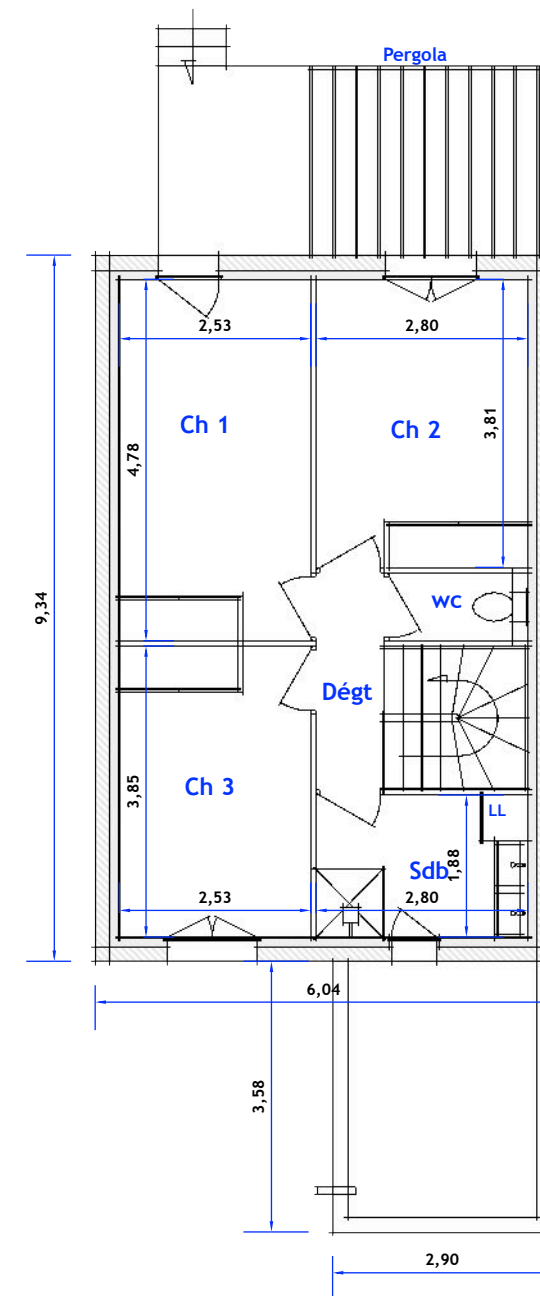

SARL ARAURIS

Les Carignans
34590 Marsillargues

Maison Type 4

Lot n° 7

Séjour cuisine	35,30 m ²
Wc rdc	3,92 m ²
Hall	2,44 m ²
Chambre 1 + pl	12,09 m ²
Chambre 2 + pl	10,67 m ²
Chambre 3 + pl	9,74 m ²
Salle de bains	5,26 m ²
Wc étage	1,65 m ²
Dégagement	2,58 m ²

Total habitable 83,65 m²

Garage	13,75 m ²
Terrasse	13,00 m ²
Parking	15,75 m ²
Jardin	42,28 m ²

Surface du lot : **138,07 m²**

RDJ

ETAGE

Les côtes et superficies sont données sous réserve des impératifs techniques de construction et des tolérances d'exécution. De ce fait les indications portées sur les plans ne sont qu'approximatives. Le mobilier et les appareils ménagers ne sont pas fournis. Document non contractuel.