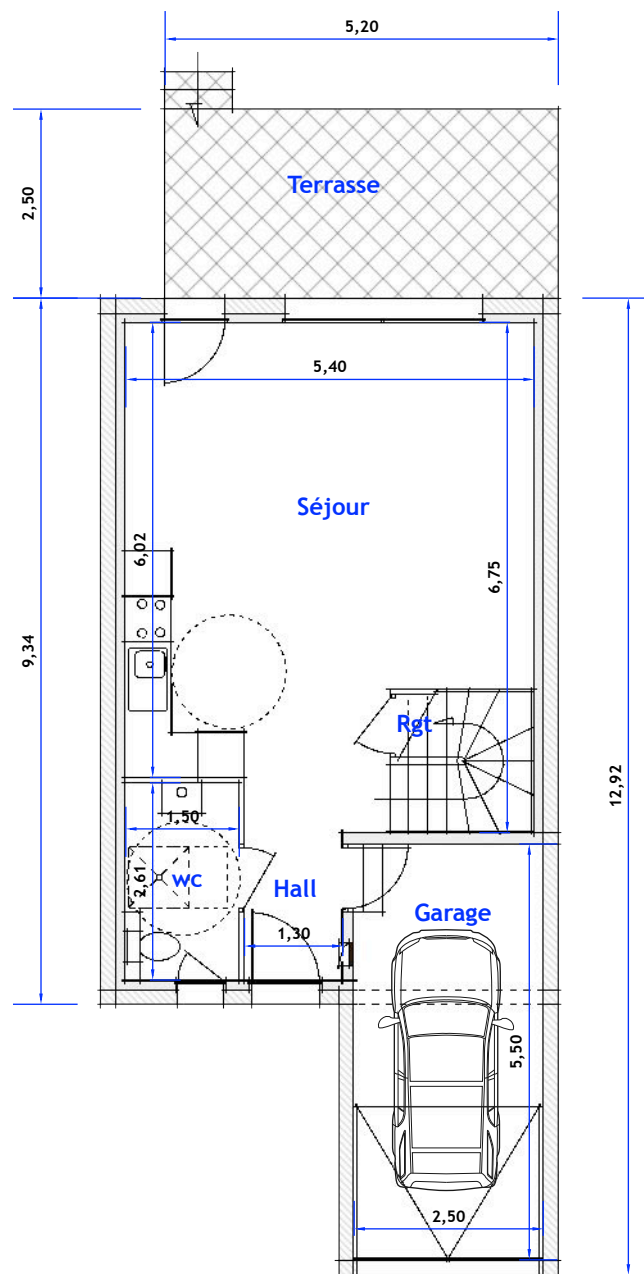

SARL ARAURIS

Les Carignans
34590 Marsillargues

Maison Type 4

Lot n° 7

Séjour cuisine	35,30 m ²
Wc rdc	3,92 m ²
Hall	2,44 m ²
Chambre 1 + pl	12,09 m ²
Chambre 2 + pl	10,67 m ²
Chambre 3 + pl	9,74 m ²
Salle de bains	5,26 m ²
Wc étage	1,65 m ²
Dégagement	2,58 m ²

Total habitable 83,65 m²

Garage	13,75 m ²
Terrasse	13,00 m ²
Parking	15,75 m ²
Jardin	42,28 m ²

Surface du lot : **138,07 m²**

RDJ

ETAGE

Les côtes et superficies sont données sous réserve des impératifs techniques de construction et des tolérances d'exécution. De ce fait les indications portées sur les plans ne sont qu'approximatives. Le mobilier et les appareils ménagers ne sont pas fournis. Document non contractuel.